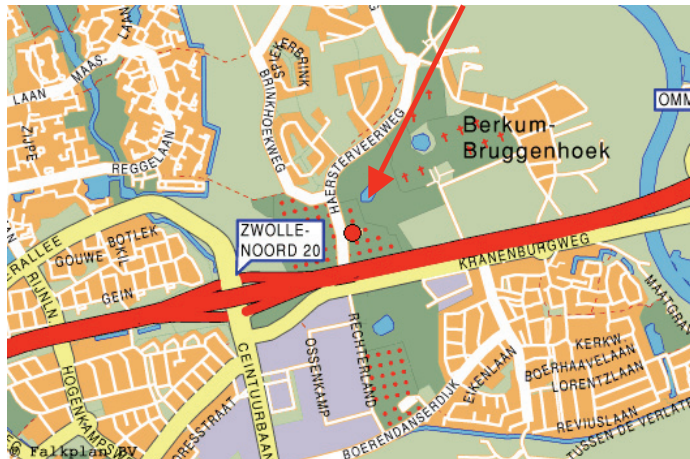

Oranje Zwart (veld)  
Sportpark de Pelikaan  
Haesterveerweg 2A  
8034 PK ZWOLLE

Komende vanaf Amersfoort

Op A28 afslag Zwolle Noord (afslag 20)

Ga onder aan de afslag naar rechts.

Bij de 1<sup>e</sup> stoplichten naar links (oude Meppelerweg/Kranenburgweg)

Bij de volgende stoplichten weer links (Haesterveerweg)

Ons veld ligt aan de rechterkant, voorbij de hockeyvelden.

Oranje Zwart (zaal)  
Stilo sporthal  
Van Wevelinkhovenstraat 107  
8022 CM ZWOLLE

Komende vanaf Amersfoort

Op A28 afslag Zwolle Noord (afslag 20)

Ga onder aan de afslag naar rechts.

Bij de 2<sup>e</sup> stoplichten naar rechts (Meppelerstraatweg)

Op de rotonde rechtsaf (Hogekampsweg)

Op de volgende rotonde linksaf (Van Wevelinkhovenstraat)

De sporthal ligt aan de rechterkant.